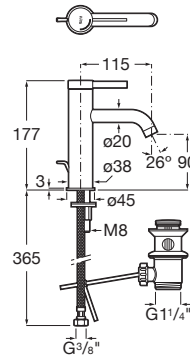

ONA

Baterie lavoar cu aerator, ventil și racorduri flexibile; tehnologie Cold Start

PRE (FĂRĂ TVA) (FĂRĂ TVA)

501,00 LEI

SCHIȚE TEHNICE

CARACTERISTICI

- Economie de apă și de energie
- Filet racord apă: 3/8"
- Finisaj: Crom
- Furtunuri de alimentare flexibile incluse
- Locație de aplicare: Lavoar
- Mounting type: Montat pe margine
- Poziție centrală apă rece
- Scurgere automată
- Tip de scurgere: Scurgere automată
- Tip mixer: Cu monocomandă